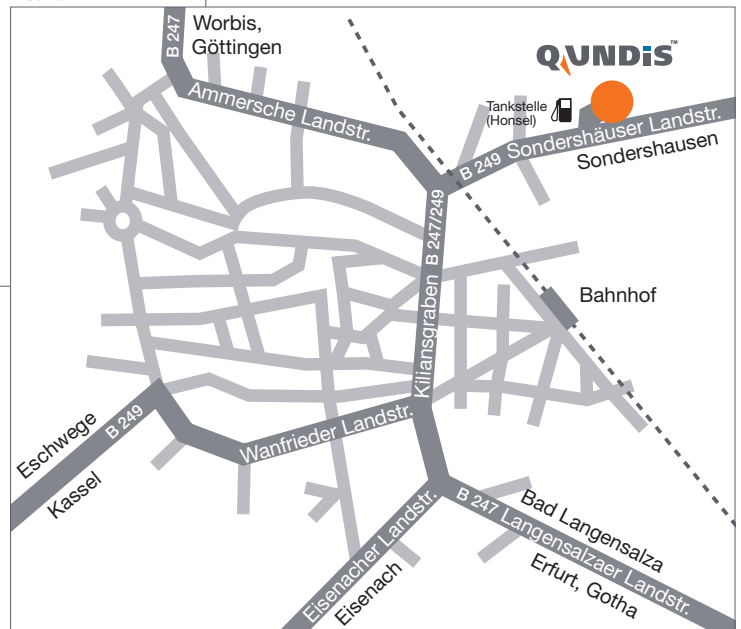

Mit der Bahn

Mühlhausen liegt an der Strecke Erfurt – Göttingen (Anschlüsse über Gotha oder Leinefelde). Bitte beachten Sie: Von Eisenach gibt es keine Direktverbindung! Vom Bahnhof fahren Sie am besten mit dem Taxi zu uns.

Mit dem PKW

Sie erreichen uns über die A7 oder die A4. Die letzten sechzig Kilometer sind Bundes- oder Landstraßen. In Mühlhausen halten Sie sich immer auf der Hauptstraße in Richtung Sondershausen (B249). Direkt am Ortsausgang von Mühlhausen biegen Sie links ein. Vor dem Gebäude sind einige Parkplätze für unsere Besucher reserviert.

Aus Richtung Norden

Fahren Sie die A7 Richtung Kassel bis zum Autobahndreieck Drammetal und dort auf die A38 Richtung Leipzig bis zur Ausfahrt Leinefelde. Folgen Sie nun der B247 bis nach Mühlhausen.

Mit dem Flugzeug

Der nächste große Flughafen ist in Frankfurt am Main. Der Regionalflughafen liegt in Erfurt.

Aus Richtung Westen

Fahren Sie auf der A7 bis zur Ausfahrt Kassel Ost, dann ca. 50 km auf der B7 nach Eschwege und weiter auf der B249 nach Mühlhausen.

Aus Richtung Süden

Fahren Sie die A5 oder A7 bis zum Kirchheimer Dreieck und weiter die A4 in Richtung Dresden. Ab Ausfahrt Eisenach Mitte auf der L1016 nach Mühlhausen.

Aus Richtung Osten

Fahren Sie die A4 bis zur Ausfahrt Gotha und dann auf der B247 über Bad Langensalza nach Mühlhausen.